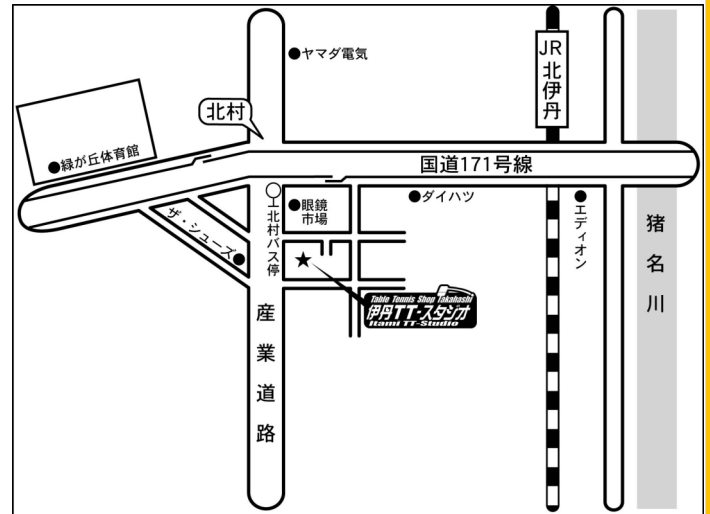

4月 イベント情報!!

卓球教室受講生募集中!

Table Tennis Shop Takahashi
伊丹TTスタジオ
Itami TT-Studio

1階 (卓球台4台)

2階 (卓球台1~2台)

1F・2Fとも広々空間!!

- ★1F・2F共にフロアは、衝撃機能の優れたマットを使用していますので、疲労が軽減されます。
- ★2Fはゆったりとした空間で、プライベートの練習に最適です。
- ★冷暖房完備。

北村の交差点を南へ。バスの方はバス停・北村下車 (阪急バス・伊丹バス)。眼鏡市場を越えたすぐ「北伊丹7丁目」の交差点を左折。