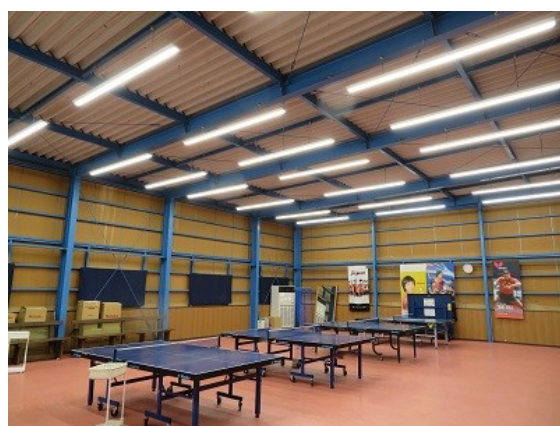

姫路に!

Table Tennis Shop Takahashi
姫路TTスタジオ
Himeji TT-Studio

ぐっちいがやってくる!!

ぐっちい講習会!

日時 平成31年2月17日 (日)

午前の部 10:00~12:00
受付09:45~

午後の部 13:30~15:30
受付13:15~

場所 姫路TTスタジオ (姫路店)